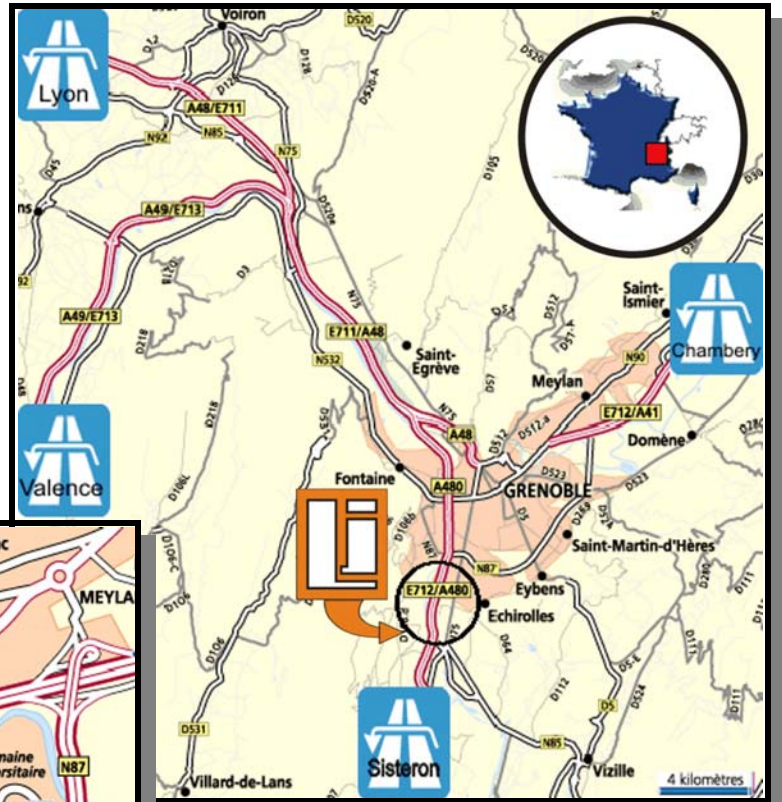

[lj@lambert-jouty.com](mailto:lj@lambert-jouty.com)

Z.I. Les Iles de Mars - 1, rue A. Bergès - 38800 PONT de CLAIX - FRANCE

S.A.S. capital 252 000 EUR - R.C.S. Grenoble B 061 500 138 - Siret : 061 500 138 00013 - NAF : 294D - CEE/TVA : FR 24 0061 500 138