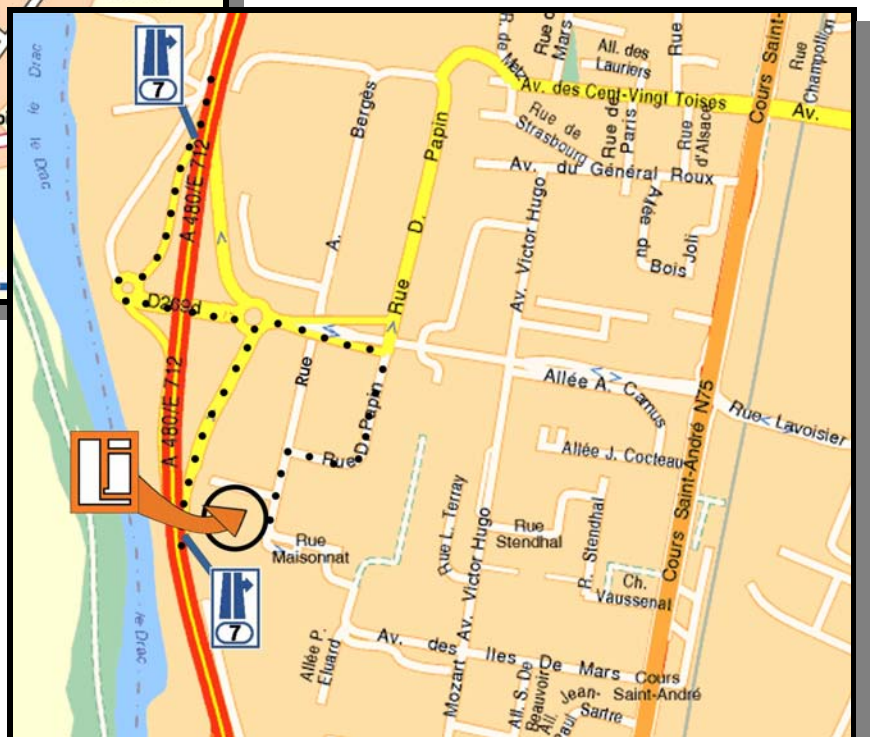

[lj@lambert-jouty.com](mailto:lj@lambert-jouty.com)

Z.I. Les Iles de Mars - 1, rue A. Bergès - 38800 PONT de CLAIX - FRANCE

S.A.S. capital 252 000 EUR - R.C.S. Grenoble B 061 500 138 - Siret : 061 500 138 00013 - NAF : 294D - CEE/TVA : FR 24 0061 500 138