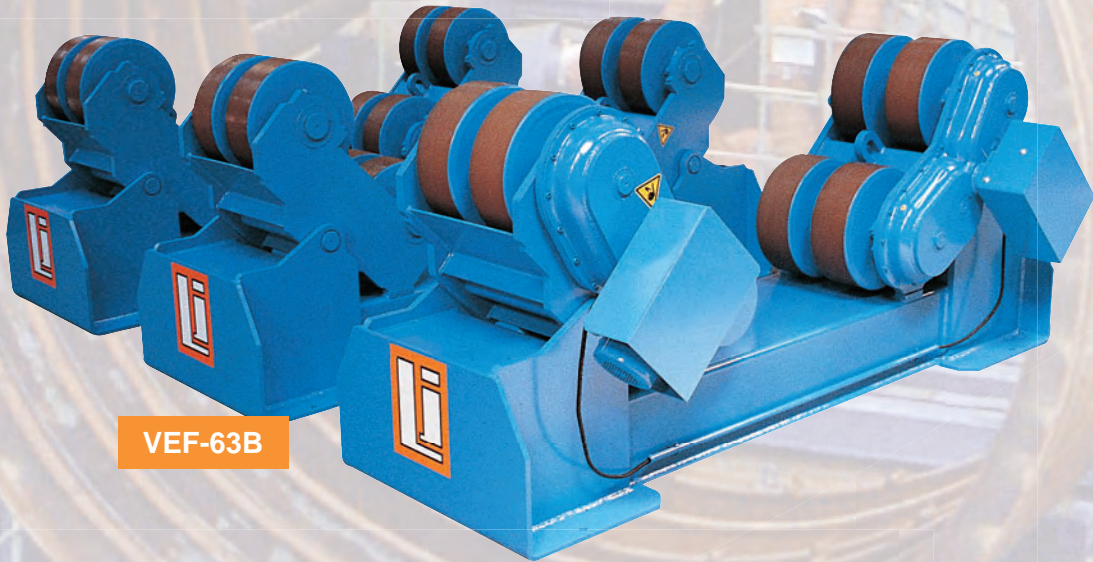

VE

VEF-10M

VEF-63B

VEF-25B

WWW.LAMBERT-JOUBY.COM

VE	P t	D mm	L mm	F daN	V m*min ⁻¹	E mm	H mm
VEF-6M	6	300	100	600	2,2	1 150	350
VEF-10M	10	300	100	1000	2,2	1 150	350
VEF-10B	10	300	240	1000	2,2	1 150	350
VEF-16M	16	300	100	1400	2,2	1 250	400
VEF-16B	16	300	240	1400	2,2	1 250	400
VEF-25M	25	300	100	2100	2,2	1 350	400
VEF-25B	25	300	270	2100	2,2	1 350	400
VEF-40B	40	300	270	2800	2,2	1 500	425
VEF-63M	63	400	150	4000	2,0	1 700	500
VEF-63B	63	400	370	4000	2,0	1 700	500
VEF-100B	100	400	380	5000	2,0	1 850	500
VEF-160	160	450	300	7500	1,8	2 050	600