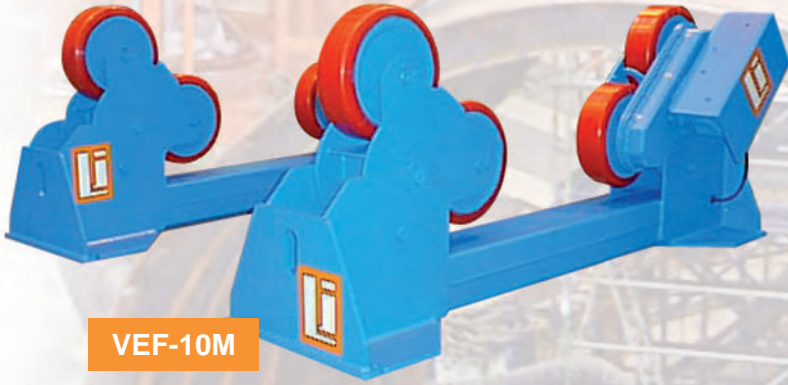

VE

VEF-10M

VEF-63B

VEF-25B

WWW.LAMBERT-JOUBY.COM

VE	P t	D mm	L mm	F daN	V m*min ⁻¹	E mm	H mm
VEF-6M	6	300	100	600	2,2	1 150	350
VEF-10M	10	300	100	1000	2,2	1 150	350
VEF-10B	10	300	240	1000	2,2	1 150	350
VEF-16M	16	300	100	1400	2,2	1 250	400
VEF-16B	16	300	240	1400	2,2	1 250	400
VEF-25M	25	300	100	2100	2,2	1 350	400
VEF-25B	25	300	270	2100	2,2	1 350	400
VEF-40B	40	300	270	2800	2,2	1 500	425
VEF-63M	63	400	150	4000	2,0	1 700	500
VEF-63B	63	400	370	4000	2,0	1 700	500
VEF-100B	100	400	380	5000	2,0	1 850	500
VEF-160	160	450	300	7500	1,8	2 050	600