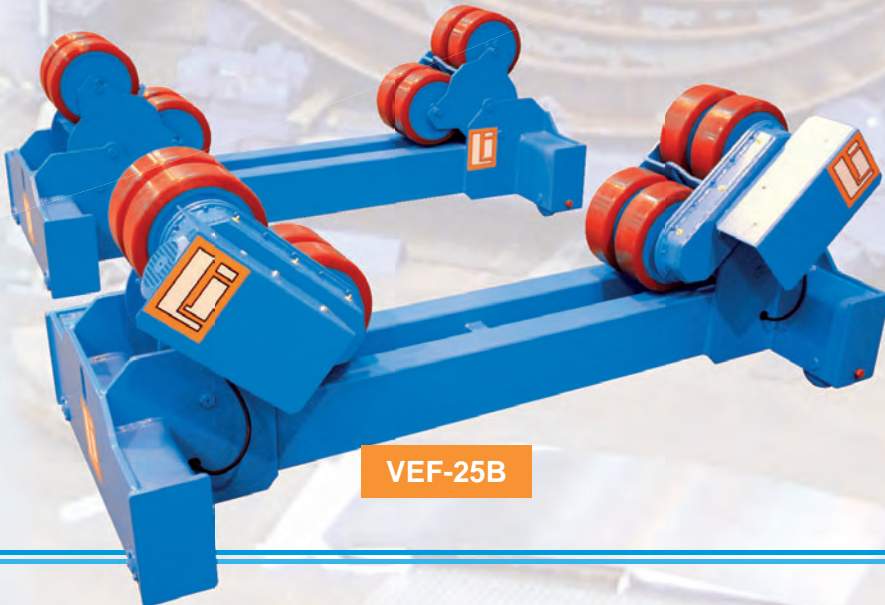

VE

VEF-10M

VEF-63B

VEF-25B

WWW.LAMBERT-JOUBY.COM

VE	P t	D mm	L mm	F daN	V m*min ⁻¹	E mm	H mm
VEF-6M	6	300	100	600	2,2	1 150	350
VEF-10M	10	300	100	1000	2,2	1 150	350
VEF-10B	10	300	240	1000	2,2	1 150	350
VEF-16M	16	300	100	1400	2,2	1 250	400
VEF-16B	16	300	240	1400	2,2	1 250	400
VEF-25M	25	300	100	2100	2,2	1 350	400
VEF-25B	25	300	270	2100	2,2	1 350	400
VEF-40B	40	300	270	2800	2,2	1 500	425
VEF-63M	63	400	150	4000	2,0	1 700	500
VEF-63B	63	400	370	4000	2,0	1 700	500
VEF-100B	100	400	380	5000	2,0	1 850	500
VEF-160	160	450	300	7500	1,8	2 050	600