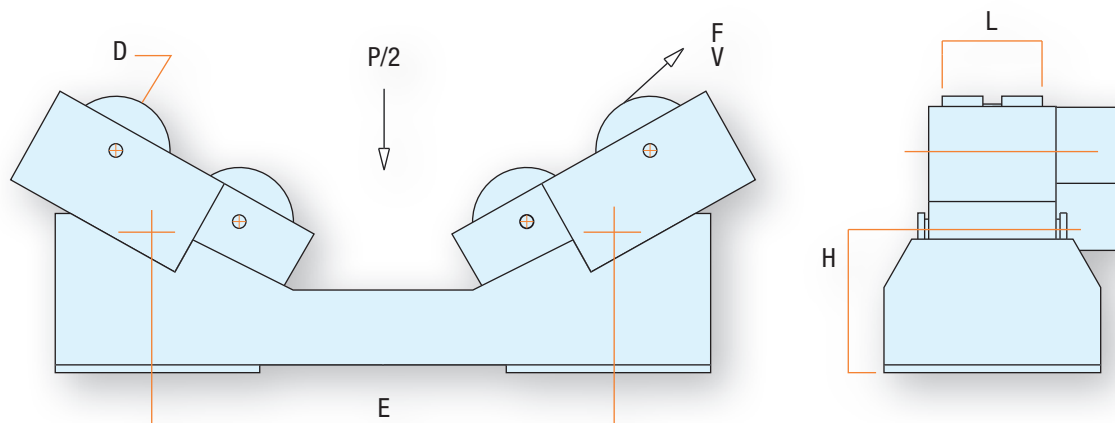

VE

VEF-10M

VEF-63B

VEF-25B

WWW.LAMBERT-JOUBY.COM

VE	P t	D mm	L mm	F daN	V m*min ⁻¹	E mm	H mm
VEF-6M	6	300	100	600	2,2	1 150	350
VEF-10M	10	300	100	1000	2,2	1 150	350
VEF-10B	10	300	240	1000	2,2	1 150	350
VEF-16M	16	300	100	1400	2,2	1 250	400
VEF-16B	16	300	240	1400	2,2	1 250	400
VEF-25M	25	300	100	2100	2,2	1 350	400
VEF-25B	25	300	270	2100	2,2	1 350	400
VEF-40B	40	300	270	2800	2,2	1 500	425
VEF-63M	63	400	150	4000	2,0	1 700	500
VEF-63B	63	400	370	4000	2,0	1 700	500
VEF-100B	100	400	380	5000	2,0	1 850	500
VEF-160	160	450	300	7500	1,8	2 050	600